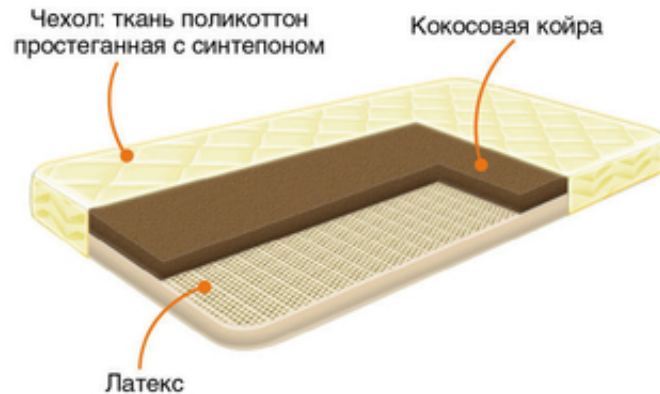

Детский матрас «Соня» (новый).

Споки Ноки

AvizInfo.ru

Иркутск, Россия

Матрас двухсторонний – одна сторона жесткая, другая мягкая. Матрас производства фабрики Сарма.
Состав: латекс и кокосовая койра. Латекс отлично удерживает тепло. Ткань чехла – поликоттон, простеганный с синтепоном.
Высота матраса 6, 5 см
Размер 60*120 см – как раз входит в стандартную детскую кроватку.