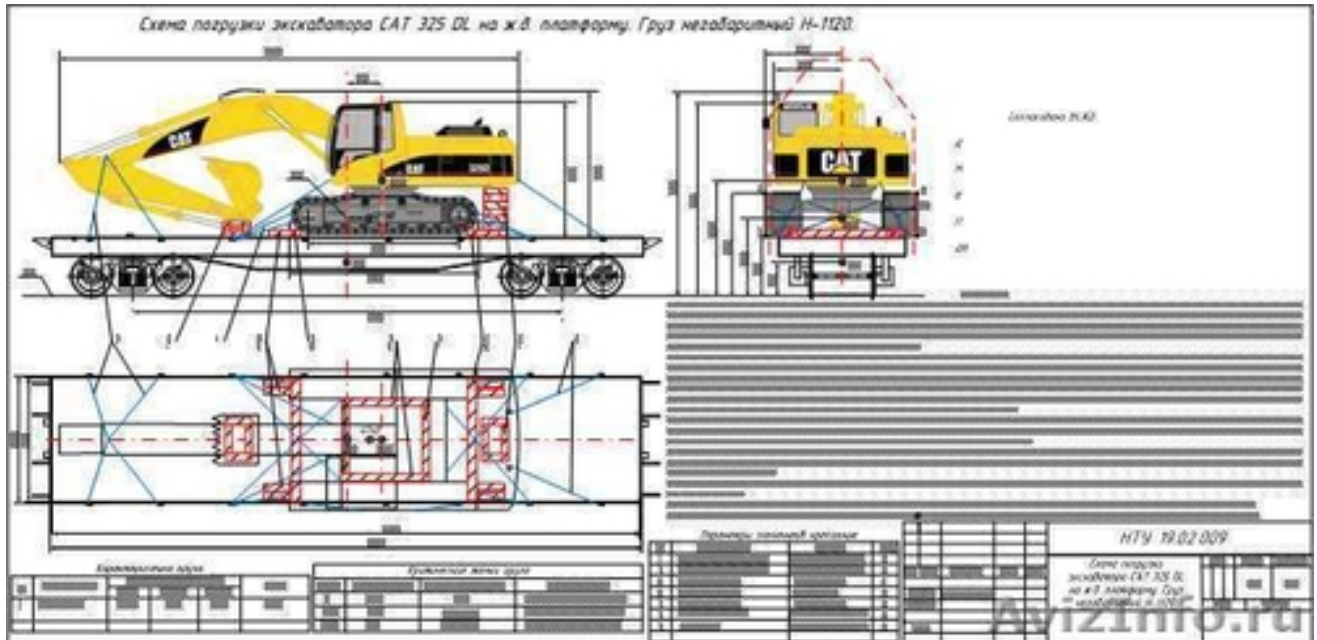

Предлагаем свои услуги по приемке/отправке любых грузов по любым ж/д направлениям

Иркутск, Россия

ООО «Экспресс Транзит» - транспортно-экспедиторская компания предлагаем свои услуги по приемке/отправке любых грузов по любым ж/д. направлениям. Так же услуги включают: временное хранение, автогрузоперевозка по всей территории Иркутской области, круглосуточно, без задержек. Собственная железнодорожная ветка и собственная грузовая площадка. Место нахождения железнодорожной погрузочной и разгрузочной площадки станция Иркутск Сортировочный (Батарейная). Обеспечиваем полный спектр транспортных услуг: разработку оптимальных маршрутов грузоперевозки, разработку схем погрузки и крепления на жд платформу или полувагон, доставку грузов до жд станции отправления, весь комплекс погрузо-разгрузочных работ на железнодорожном транспорте, приемку грузов на жд станции назначения, перегрузку с железнодорожного транспорта и перевозку груза до места назначения.

Цена: Договорная

Тип объявления:
Услуги, предлагаю

Торг: --

Супрун Денис

(3952)400463

ул. Терешковой, 2