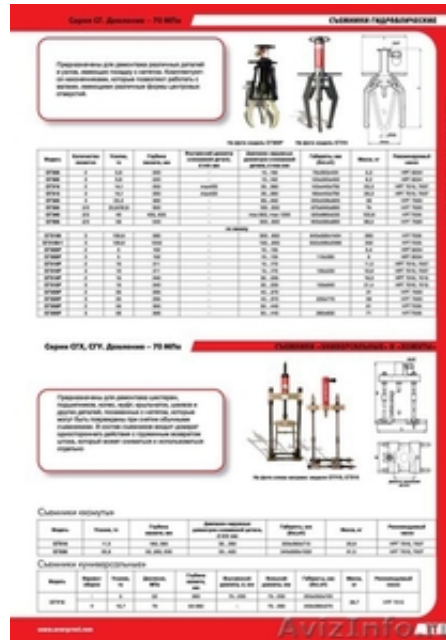

От Изготовителя съемники СГ340, СГ335У, СГ356, СГ3100, СГ3100-1, СГ205, СГ305, С

Иркутск, Россия

От Изготовителя съемники СГ340, СГ335У, СГ356, СГ3100, СГ3100-1, СГ205, СГ305, СГ215, СГ315, СГ320, СГ335, СГХ10, СГХ35, СГУ15, СГА308/1, СГА306/1, СГА308/1, СГА310/1, СГА312/1, СГА315/1, СГА320/1, СГА325/1, СГА330/1, СГА306, СГА308, СГА310, СГА312, СГА315, СГА320, СГА325, СГА330, СГХА6, СГХА8, СГХА12, СВ102, СВ-216, СВК1, СГ322-Ш68, СГ015-ПВ68, СГ256-ПН6, СГ256-ПН8, РК6, РК8, СГ015-ПВ68, СГ235-ПН6, СГ235-ПН8, СГ256-ПН6, СГ256-ПН8, СВГ208, СВГ208/3, СВГ1108, СВГ1004К, СВГ1006К, СВГ212, СВГ312, СВГ1112, СВ213, СВ116, СВ216, СВ110, СВ210, СВ113, СВ102, СВ202, СВ103, СВ203, СВ104, СВ204, СВ106, СВ206, СВ108, СВ208, СВ110, СВ210, СВ113