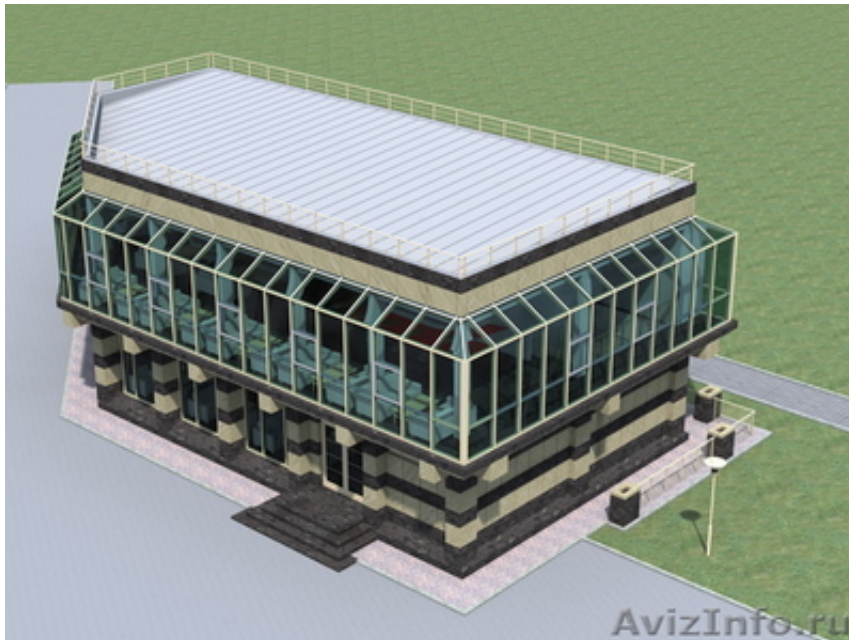

Участок под павильон-кафе в Свердловском районе

Иркутск, Россия

Продам право аренды на земельный участок площадью 200 кв.м. под установку павильона кафе в Свердловском районе, у дома №2А по ул. Академическая. Разработан проект павильона.